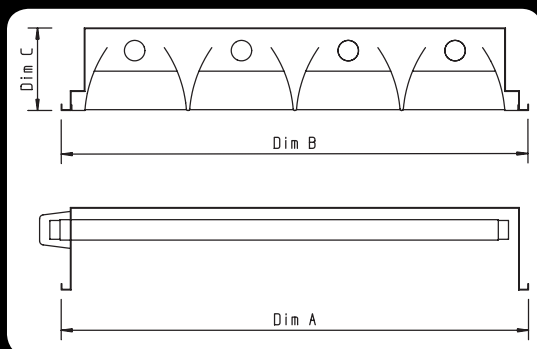

Order Code	Dim A	Dim B	Dim C	Lamps	Wattage
UM218HF	595mm	295mm	105mm	2	18w
UM318HF	595mm	595mm	105mm	3	18w
UM418HF	595mm	595mm	105mm	4	18w
UM236HF	1195mm	295mm	105mm	2	36w
UM336HF	1195mm	595mm	105mm	3	36w
UM436HF	1195mm	595mm	105mm	4	36w
UM258HF	1495mm	295mm	105mm	2	58w